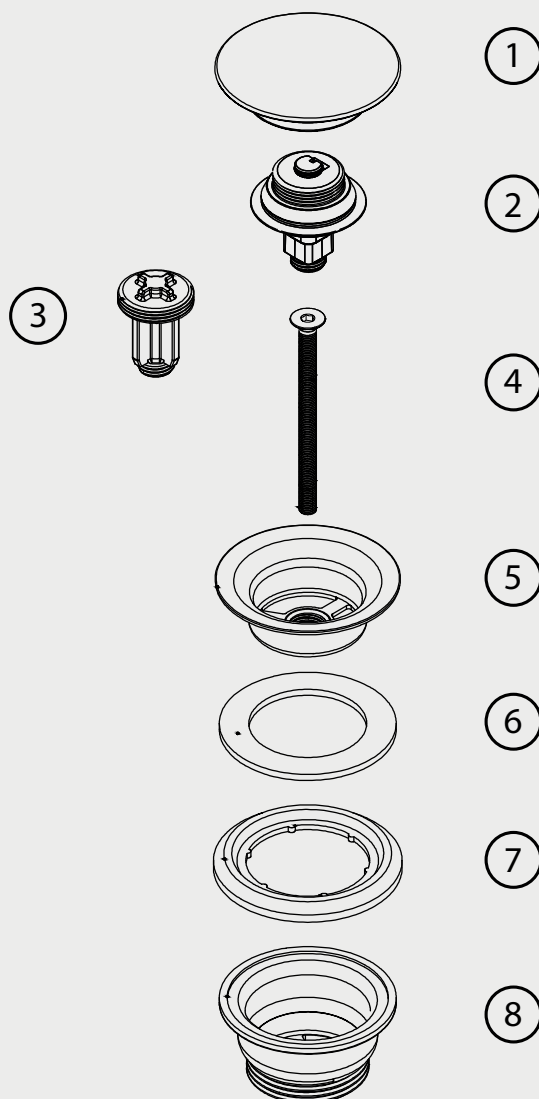

1. Cover lid
2. Core
3. Static function
4. Screw
5. Connector
6. Sealer
7. Washer
8. Body

Pop-up Universal Duo Scrap

Pop-up bundventil i rustfrit stål. Lukbar universalmodel som passer til håndvaske med eller uden overløb. Statisk funktion medfølger.

Art nr   **RSK**

10921   8560065

Tekniske data:
Justerbar: 0-70 mm
Cover lock: Ø63 mm